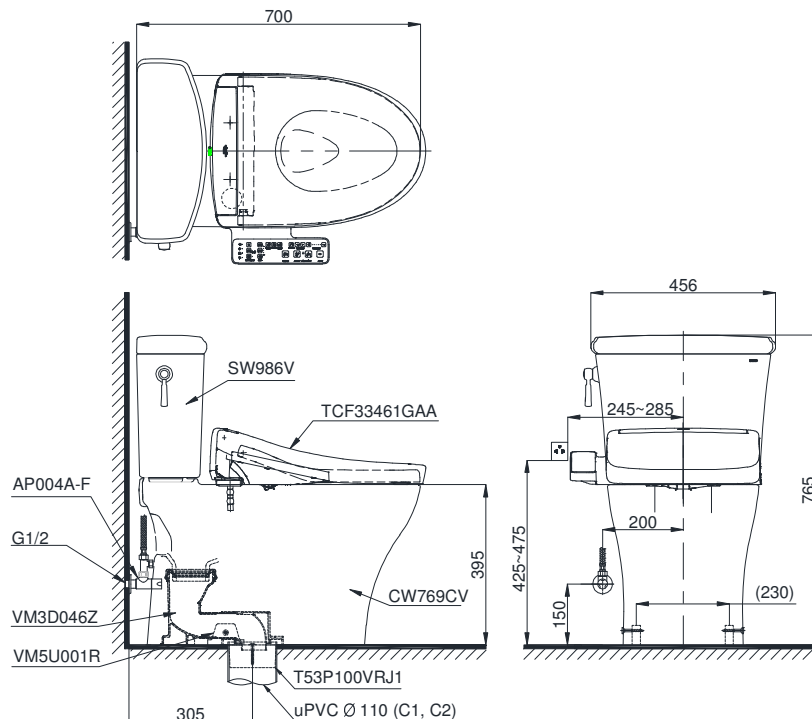

Close couple toilet with WASHLET S2 series - TCF33461GAA

Bàn cầu 2 khối kèm nắp rửa điện tử
WASHLET dòng S2 - TCF33461GAA

TOTO
GREEN
CHALLENGE

Features Đặc điểm

- **Indochine & elegant design**
Thiết kế cổ điển Đông Dương, sang trọng
- **Full skirt toilet, easy to clean, CCT type**
Bàn cầu thân kín, dễ dàng vệ sinh, dòng giấu dây
- **Water saving with Tornado flush system 4.5/3.0 (L)**
Tiết kiệm nước với chế độ xả Tornado 4.5/3.0 (L)
- **Stain Resistant, Easy-to-clean Surface with CEFIONTECT Technology**
Men sứ chống dính, chống bám bẩn CEFIONTECT
- **Multi function electric seat**
Nắp rửa điện tử đa chức năng

Specifications Tiêu chuẩn kỹ thuật

Design: Thiết kế:	Elongated Thân dài
Flush system: Hệ thống xả	Tornado
Flush type: Loại xả:	Handle lever Tay gạt
Water consumption: Lượng nước sử dụng	4.5/3.0 (L)
Water pressure: Áp lực nước sử dụng	0.05~0.70 (Mpa)
Rated power supply: Nguồn điện sử dụng	220~240 (V), 50/60 (Hz)
Rated power consumption: Công suất tiêu thụ	837~847 (W)
Rough-in: Tâm xả	305 (mm)
Water surface: Mặt nước đọng	143 x 105 (mm)
Trap diameter: Đường kính đường thải	Ø63 (mm)
Product dimensions: Kích thước sản phẩm	L700 x W456 x H765 (mm)
Material: Vật liệu:	Vitreous china Sứ vệ sinh

Parts description Danh mục phụ kiện

- **Toilet bowl/ Thân cầu** **C769C**
Toilet body/ Thân sứ: CW769CV
Socket/ Ống nối sàn: VM3D046Z
Fixing set/ Bộ cố định: VM5U001R
Stop valve & flexible hose: AP004A-F
Van dừng & dây cấp
Floor flange/ Bích nối sàn: T53P100VRJ1
- **Toilet tank/ Két nước** **S986G**
Tank body/ Thân sứ: SW986V
- **Washlet** **TCF33461GAA**
Nắp rửa điện tử

Colors Màu sắc

White (cefiontect)/ Trắng (cefiontect)

CS986CGW24

☑: Ổ cắm điện ba chấu (dây phải được nối đất), kiểu G.
Electrical 3 outlets socket (must have really ground connection phase), type G.