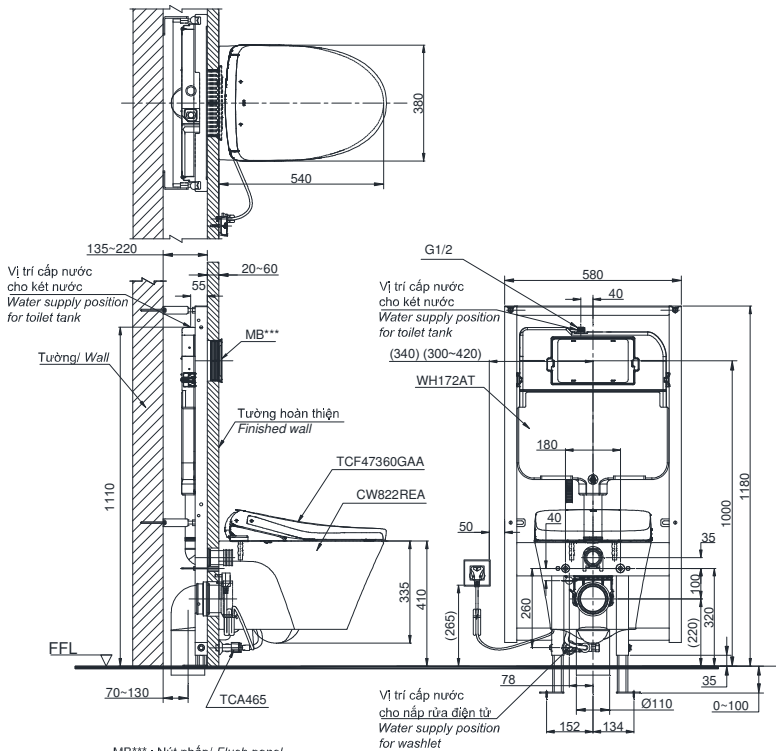

Wall-hung toilet with WASHLET S7 series - TCF47360GAA

Bàn cầu treo tường kèm nắp rửa điện tử WASHLET dòng S7 - TCF47360GAA

CW822REA/ WH172AT/ TCF47360GAA/ TCA465

MB***: Nút nhấn/ Flush panel.

○ : Ổ cắm điện ba chấu (dây phát được nối đất, cực nối đất ở trên), kiểu G hoặc ổ cắm đa năng.
3 pin wall socket (must have really ground connection phase), type G or multi socket.

Features Đặc điểm

- **Contemporary & elegant design**
Thiết kế sang trọng
- **Full skirt toilet, easy to clean, CCT type**
Bàn cầu thân kín, dễ dàng vệ sinh, dòng giấu dây
- **Water saving with Tornado flush system 4.5/3.0 (L)**
Tiết kiệm nước với chế độ xả Tornado 4.5/3.0 (L)
- **Stain Resistant, Easy-to-clean Surface with CEFIONTECT Technology**
Men sứ chống dính, chống bám bẩn CEFIONTECT
- **Multi function electric seat**
Nắp rửa điện tử đa chức năng

Specifications Tiêu chuẩn kỹ thuật

Design: Thiết kế:	Elongated Thân dài
Flush system: Hệ thống xả	Tornado
Flush type: Loại xả:	Dual flush Nhấn đôi
Water consumption: Lượng nước sử dụng	4.5/3.0 (L)
Water pressure: Áp lực nước sử dụng	0.05~0.75 (Mpa)
Rated power supply: Nguồn điện sử dụng	220~240 (V), 50/60 (Hz)
Rated power consumption: Công suất tiêu thụ	828~846 (W)
Rough-in (P-trap): Tâm xả (thoát ngang)	220 (mm)
Product dimensions: Kích thước sản phẩm	L540 x W380 x H335 (mm)
Material: Vật liệu:	Vitreous china Sứ vệ sinh

Parts description Danh mục phụ kiện

- **Toilet bowl/ Thân cầu** CW822REA
- **Concealed tank** *WH172AT
- **Washlet** *TCF47360GAA
- **Stop valve/ Van dừng** *TCA465
- **Optional parts/ Phụ kiện tùy chọn:**
- **Flush panel/ Nút nhấn** *MB174P/ *MB170P/ *MB176G