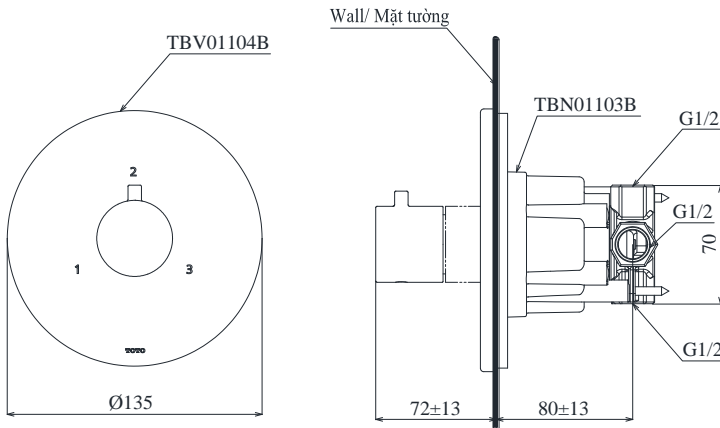

Specifications

Thông số kỹ thuật

- Minimum pressure/ Áp suất tối thiểu* : 0.05 MPa (*Flow pressure/ Áp suất động*)
Maximum pressure/ Áp suất tối đa : 1.0 MPa (*Static pressure/ Áp suất tĩnh*)
Material/ Vật liệu : Brass plated Ni-Cr/ Đồng mạ Ni-Cr
Type/ Loại : 3 way diverter/ 3 đầu ra

TBV01104B/TBN01103B

Dimension in () are for reference only
Kích thước trong () chỉ là kích thước tham khảo

Parts description

Danh mục phụ kiện

- *Cover and handle/ Nắp trang trí và tay vặn* TBV01104B
- *Concealed valve/ Van âm tường* TBN01103B