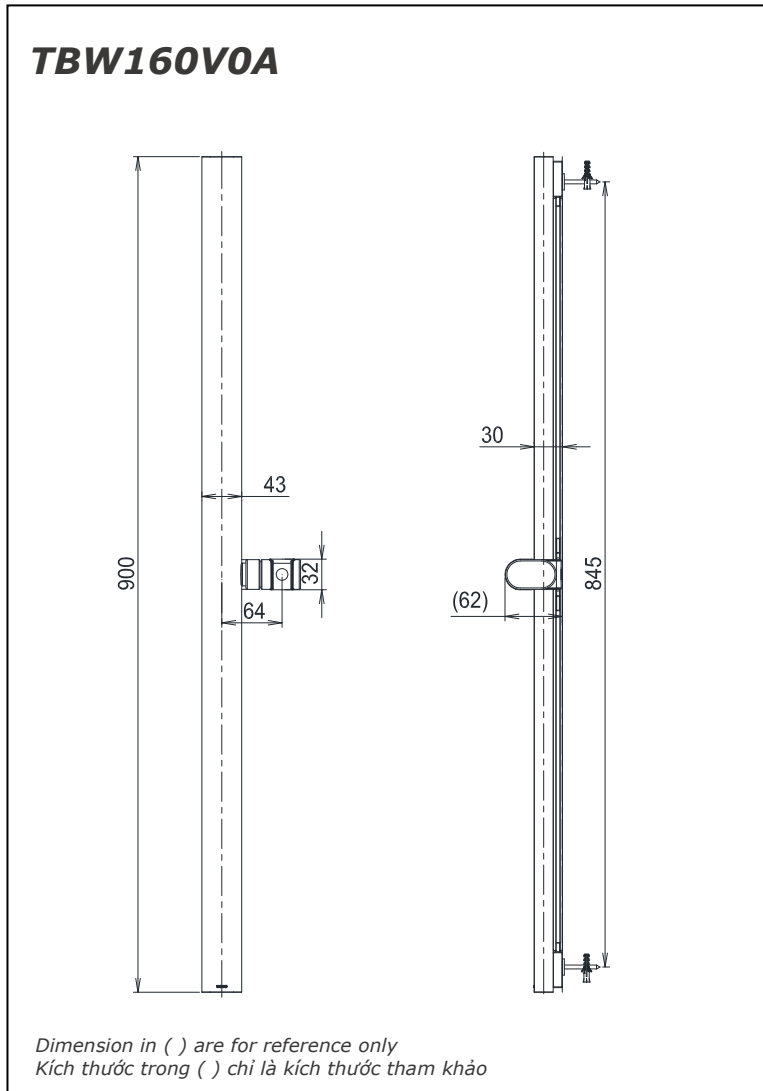

Item code: **TBW160V0A**
Mã sản phẩm

Features

Đặc điểm

- Easy installation and usage
  Dễ dàng lắp đặt và sử dụng
- Durable finishes
  Lớp mạ bền vững với thời gian

Specifications

Thông số kỹ thuật

Size/ Kích thước : 900 (mm)
Material/ Vật liệu : Brass/ Hợp kim đồng

Parts description

Danh mục phụ kiện

- Sliding rail/ Thanh trượt sen tắm TBW160V0A

Colors

Màu sắc