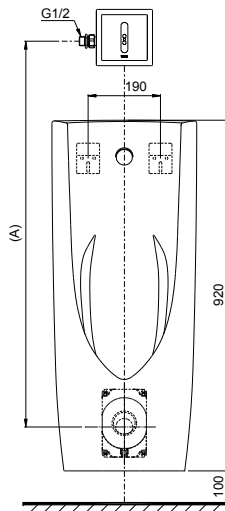

### Specifications Tiêu chuẩn kỹ thuật

<i>Water consumption:</i>	0.5 (L)
<i>Lượng nước tiêu thụ:</i>	
<i>Position of inlet hole:</i>	Back inlet
<i>Vị trí lỗ cấp nước</i>	Lỗ cấp sau
<i>Product dimensions:</i>	L420 x W380 x H920 (mm)
<i>Kích thước sản phẩm</i>	
<i>Material:</i>	Vitreous china
<i>Vật liệu:</i>	Sứ vệ sinh

### Parts description Danh mục phụ kiện

● <b>Urinal/ Tiểu nam</b>	<b>U901H</b>
● <i>Urinal body/ Thân sứ</i>	UW901HV
● <i>Hanger/ Móc treo</i>	T9R
● <i>Flange set/ Bộ bích thoát thải</i>	HP900R
● <i>Flexible hose/ Dây cấp nước</i>	260033-2