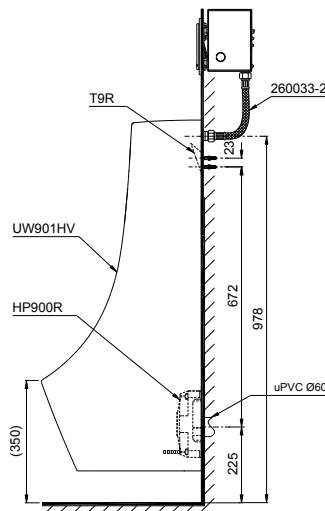

### Specifications Tiêu chuẩn kỹ thuật

<i>Water consumption:</i>	0.5 (L)
<i>Lượng nước tiêu thụ:</i>	
<i>Position of inlet hole:</i>	Back inlet
<i>Vị trí lỗ cấp nước</i>	Lỗ cấp sau
<i>Product dimensions:</i>	L420 x W380 x H920 (mm)
<i>Kích thước sản phẩm</i>	
<i>Material:</i>	Vitreous china
<i>Vật liệu:</i>	Sứ vệ sinh

### Parts description Danh mục phụ kiện

● <b>Urinal/ Tiểu nam</b>	<b>U901H</b>
● <i>Urinal body/ Thân sứ</i>	UW901HV
● <i>Hanger/ Móc treo</i>	T9R
● <i>Flange set/ Bộ bích thoát thải</i>	HP900R
● <i>Flexible hose/ Dây cấp nước</i>	260033-2