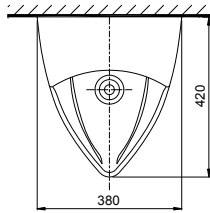

Specifications Tiêu chuẩn kỹ thuật

<i>Water consumption:</i>	0.5 (L)
<i>Lượng nước tiêu thụ:</i>	
<i>Position of inlet hole:</i>	Back inlet
<i>Vị trí lỗ cấp nước</i>	Lỗ cấp sau
<i>Product dimensions:</i>	L420 x W380 x H920 (mm)
<i>Kích thước sản phẩm</i>	
<i>Material:</i>	Vitreous china
<i>Vật liệu:</i>	Sứ vệ sinh

UT901H